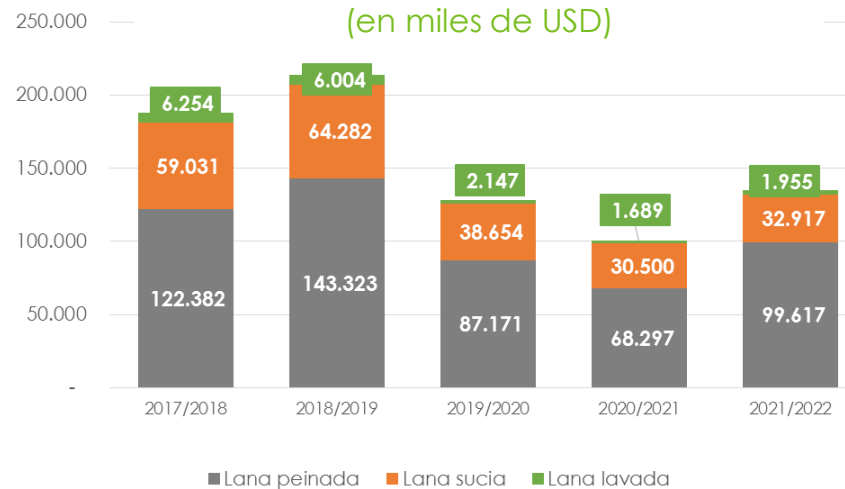

Var. Jul. 21- Abril 22
vs Jul.20 - Abril

Exportación de lana (en miles de USD)

15.925

Abril 2022

▲ 7%

Var.interanual
Abril 2022 vs 2021

134.490

Jul. 21- Abril2022

▲ 34%

Var. Jul. 21- Abril 22
vs Jul.20 - Abril 21

Composición de las exportaciones (en toneladas Base Sucia)

Composición de las exportaciones (en toneladas Base Sucia)

Julio/Abril Zafra 2020/2021

Composición de las exportaciones (en miles de USD)

Julio/Abril- Zafra 2021/2022