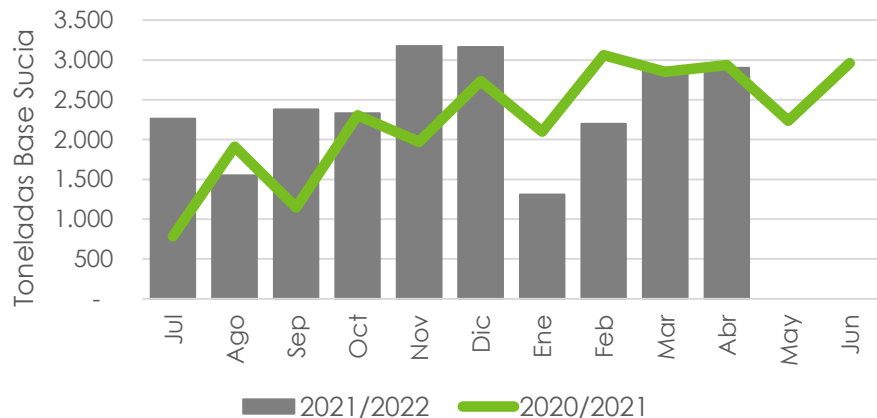

Exportación de lana (en toneladas Base Sucia)

2.900

Abril 2022

▼ 1%

Var.interanual
Abril 2022 vs 2021

24.170

Jul.21- Abril2022

▲ 11%

Var. Jul. 21- Abril 22
vs Jul.20 - Abril

Exportación de lana (en miles de USD)

15.925

Abril 2022

▲ 7%

Var.interanual
Abril 2022 vs 2021

134.490

Jul. 21- Abril2022

▲ 34%

Var. Jul. 21- Abril 22
vs Jul.20 - Abril 21

Composición de las exportaciones (en toneladas Base Sucia)

Composición de las exportaciones (en toneladas Base Sucia)

Julio/Abril Zafra 2020/2021

Composición de las exportaciones (en miles de USD)

Julio/Abril- Zafra 2021/2022