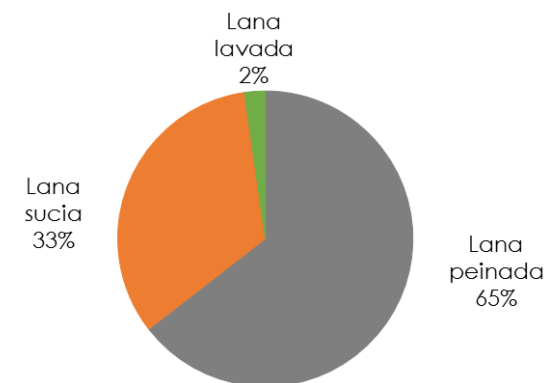

▲ 34%

Var. Jul. 21- Abril 22
vs Jul.20 - Abril 21

Composición de las exportaciones (en toneladas Base Sucia)

Composición de las exportaciones (en toneladas Base Sucia)

Julio/Abril Zafra 2020/2021

Composición de las exportaciones (en miles de USD)