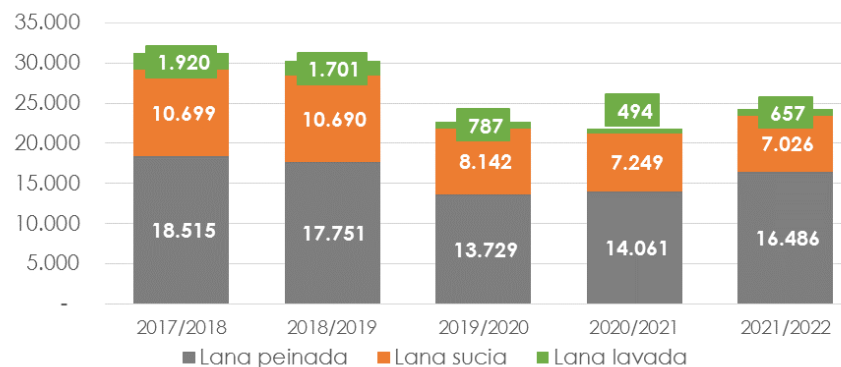

Exportación de lana (en toneladas Base Sucia)

2.900

Abril 2022

▼ 1%

Var.interanual
Abril 2022 vs 2021

24.170

Jul.21- Abril2022

▲ 11%

Var. Jul. 21- Abril 22
vs Jul.20 - Abril

Exportación de lana (en miles de USD)

15.925

Abril 2022

▲ 7%

Var.interanual
Abril 2022 vs 2021

134.490

Jul. 21- Abril2022

▲ 34%

Var. Jul. 21- Abril 22
vs Jul.20 - Abril 21

Composición de las exportaciones (en toneladas Base Sucia)

Composición de las exportaciones (en toneladas Base Sucia)

Julio/Abril Zafra 2020/2021

Composición de las exportaciones (en miles de USD)

Julio/Abril- Zafra 2021/2022